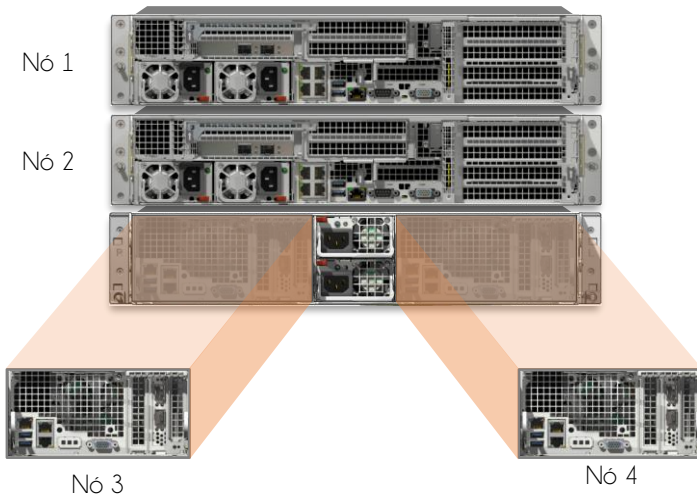

Visão traseira

Quantidade registrada: 04
Preço unitário: R$ 1.890.128,00