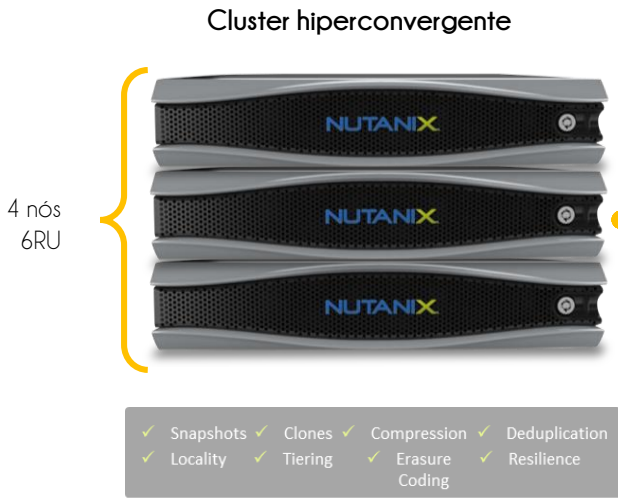

Pregão: 46/2018
Validade: Setembro de 2019

O que é HIPERCONVERGÊNCIA?

A infraestrutura hiperconvergente é uma solução que integra, computação, armazenamento e rede em um único sistema x86 reduzindo a necessidade do espaço físico e o gasto com energia, além de eliminar drasticamente a complexidade, tornando a infraestrutura de T.I. mais fácil de administrar.

O gerenciamento costuma ser complexo e a implementação de recursos de resiliência e backup é difícil e onerosa.

O resultado é uma infraestrutura complexa para manter e imprevisível para ampliar.

A solução de hiperconvergência resolve esse problema facilmente, reduzindo radicalmente as despesas com gerenciamento, suporte, espaço, energia e climatização além de possibilitar o crescimento modular do cluster nó-a-nó, ou seja, é possível crescer sem grandes saltos de investimentos.

Itens registrados

Configuração bruta do cluster:

-  8x Intel Xeon Silver 4108 (64 cores)
-  1TB DDR4-2400
-  80TB
-  23TB
-  Acropolis **ULTIMATE** / Prism **PRO**
-  Garantia e suporte por **5 anos**
-  Instalação
-  Repasse de conhecimentos (Approach Tecnologia)